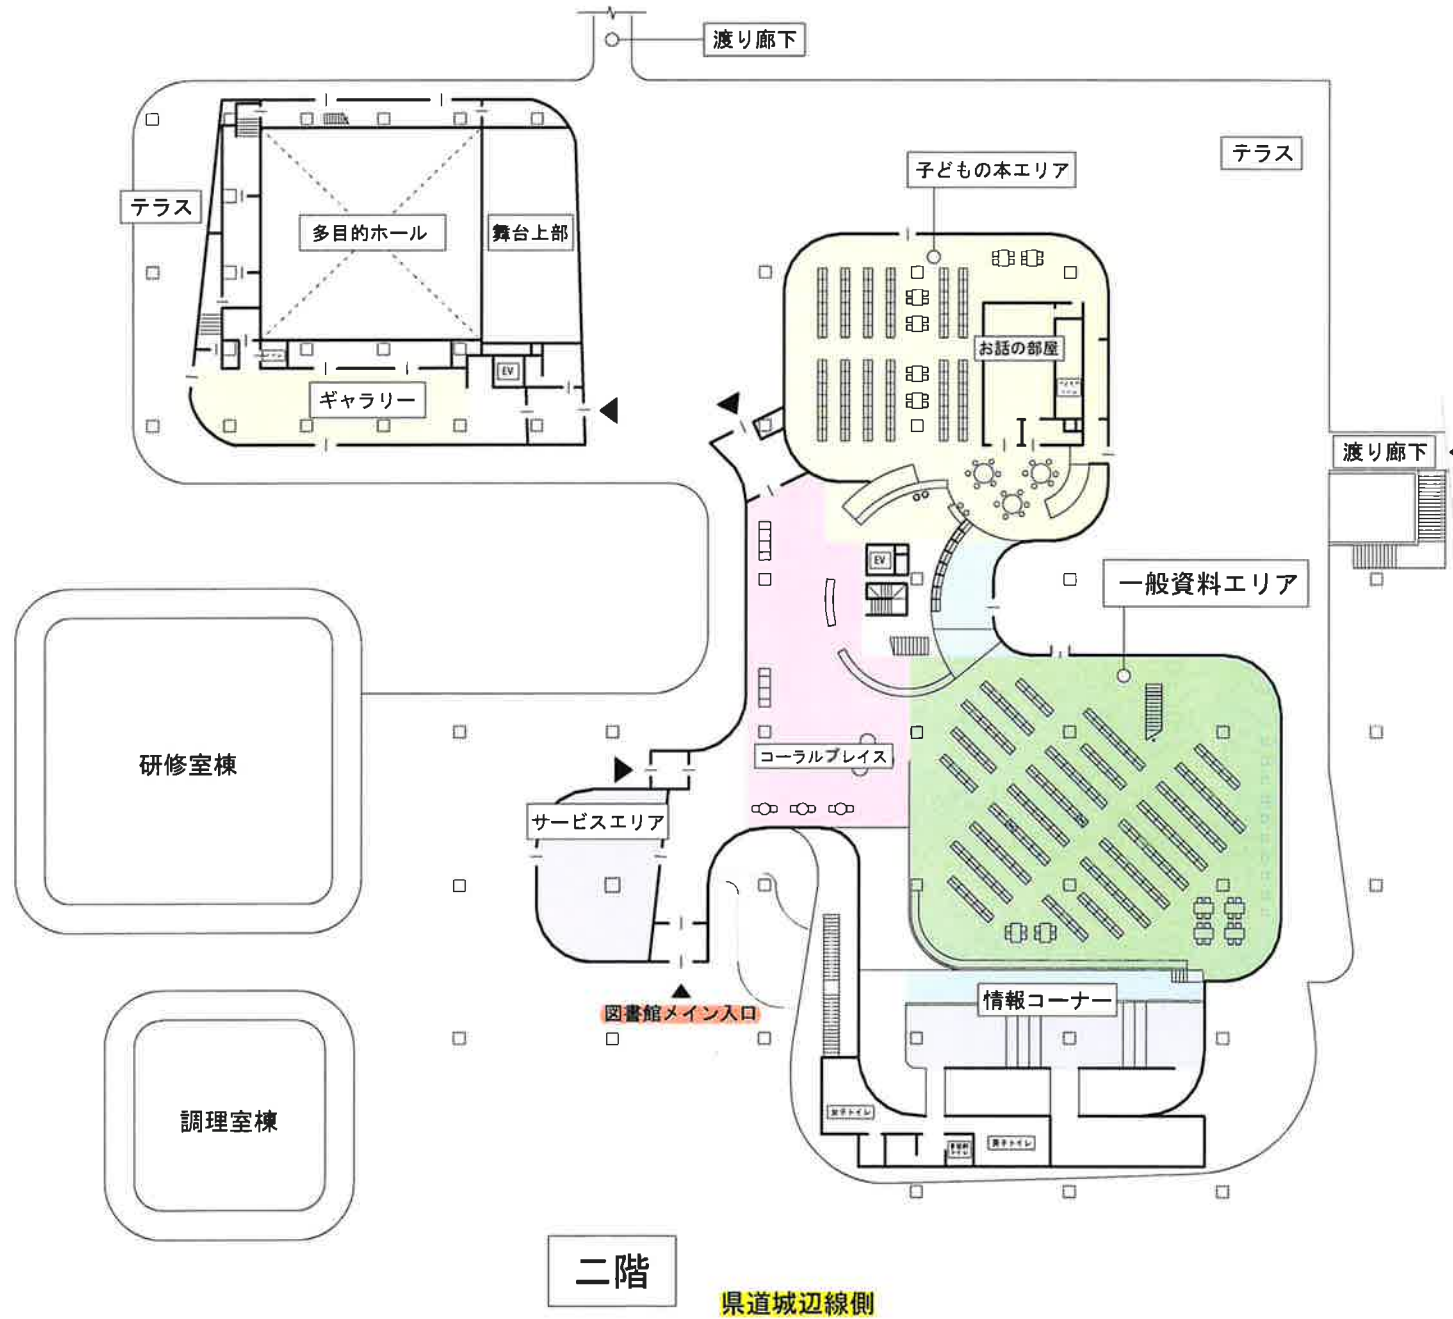

児童館側

多目的ホール

●控え室  
多目的ホール使用者等の控え室

●備蓄倉庫  
災害時緊急物資保管

●移動図書館(みらい号)  
作業スペース

北側搬入口

職員用通用口

●多目的ホール  
観覧席300席  
(移動観覧席200席・舞台ビット100席)  
保育園・学童等の各種発表会  
講演会・小コンサートにて利用

客席 舞台  
ホワイエ2

控え室 控え室 備蓄倉庫

移動図書館エリア

スタジオ1 スタジオ2  
スタジオ3

閉架書庫

多目的ホール入口

ホワイエ1

●スタジオ  
吹奏楽・ダンス・軽音楽・合唱等の練習室

施設利用者出入口  
(利用手続き/申請等)

●未来創造センター—一般事務  
(図書館・中央公民館)  
利用申請受付・許可・施設の利用説明  
調整等

事務エリア

職員用通用口

駐車場

研修室

図書館資料室

調理室

和室

郷土資料エリア

一階

県道城辺線側

児童館側

二階

県道城辺線側

児童館側