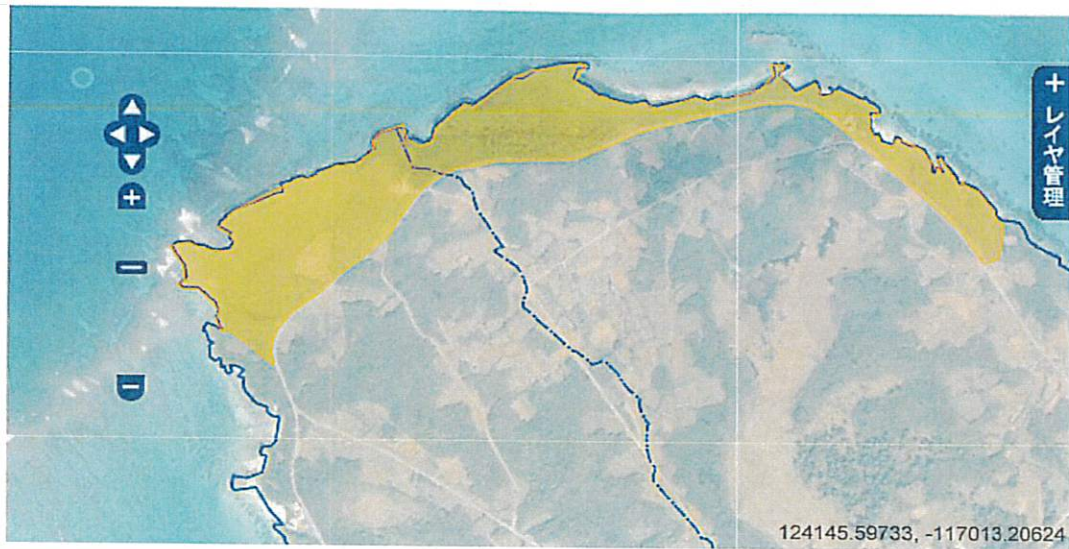

宮古島市役所
 生活環境部 環境衛生課 電話 75-5339

600mm

1200mm

590mm

池間地区

池間地区

(北海岸側：池間伊江端～前里池津)

保護区域内土地数：48ヶ所

総面積数：208,420m²

間那津地区

間那津地区

(狩俣浦原～狩俣間那津)

宮古島市海業センター

保護区域内土地数 : 131ヶ所

総面積数 : 301,930m²

七又地区