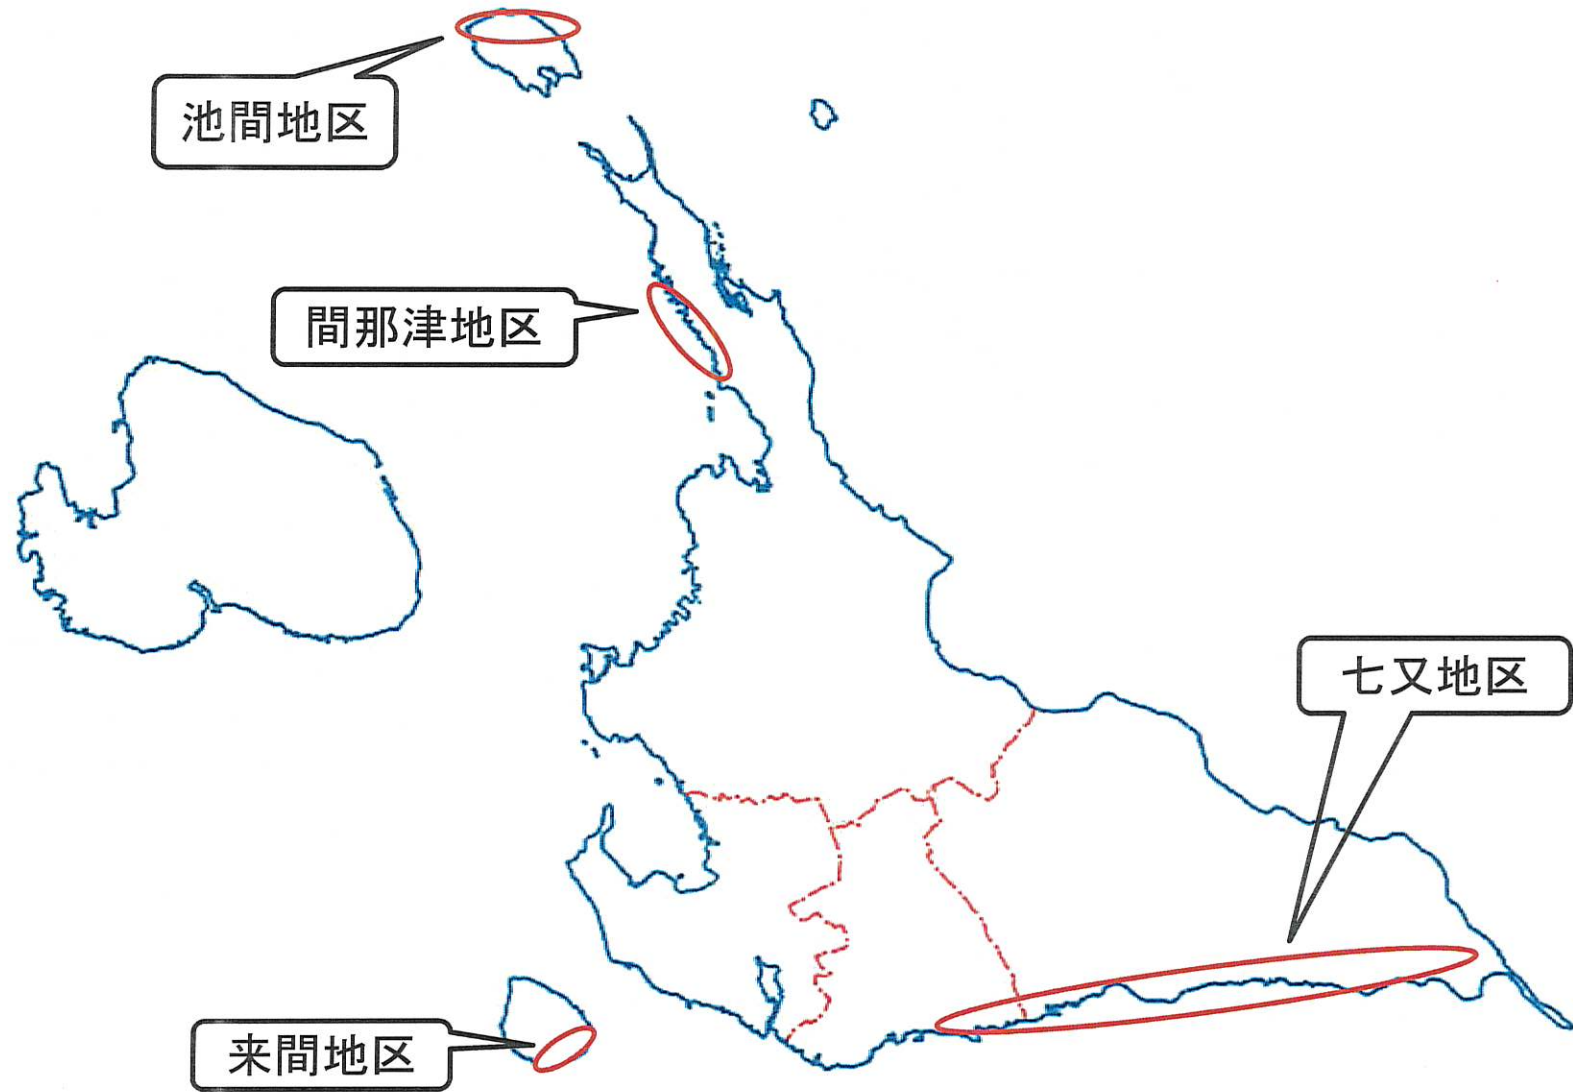

宮古島市ヤシガニ保護区

看板

中央場所

1200mm

宮古島市ヤシガニ保護区域
 (池間地区)

「この区域は宮古島市ヤシガニ保護条例で保護区域に指定されています、次のことをまもりましょう。」

【保護区域での捕獲、殺傷が禁じられています。】

- ・捕獲しようとする者は、市長に捕獲許可申請をしなければならない。
- ・ヤシガニ保護監視員がパトロールを行います。
- ・保護条例に違反した者は、10万円以下の罰金です。

【保護区域での捕獲について】

- ・保護区域では甲長8cm未満と1.2cm以上を捕獲してはならない。
- ・保護区域で挖卵した雌は捕獲禁止です。
- ・保護区域では毎年6月1日から8月31日は捕獲禁止です。

宮古島市役所
 生活環境部 環境衛生課 電話 75-5339

910mm

1500mm

590mm

起点場所(A)

910mm

宮古島市ヤシガニ保護区域
 (池間地区) 起点

「この区域は宮古島市ヤシガニ保護条例で保護区域に指定されています、次のことをまもりましょう。」

【保護区域での捕獲、殺傷が禁じられています。】

- ・捕獲しようとする者は、市長に捕獲許可申請をしなければならない。
- ・ヤシガニ保護監視員がパトロールを行います。
- ・保護条例に違反した者は、10万円以下の罰金です。

【保護区域での捕獲について】

- ・保護区域では甲長8cm未満と1.2cm以上を捕獲してはならない。
- ・保護区域で挖卵した雌は捕獲禁止です。
- ・保護区域では毎年6月1日から8月31日は捕獲禁止です。

来間地区

来間地区

(南東海岸側：来間漁港～長崎浜)

保護区域内土地数：27ヶ所

総面積数：314,338㎡