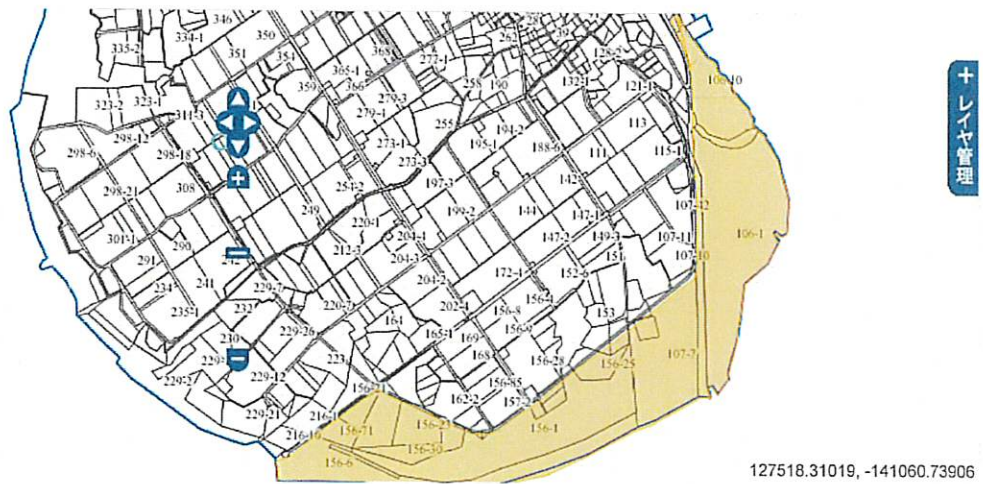

総面積数：208,420m²

間那津地区

間那津地区

(狩俣浦原～狩俣間那津)

宮古島市海業センター

保護区域内土地数 : 131ヶ所

総面積数 : 301,930m²

七又地区

七又地区

(保良～福里～友利)

143841.06074, -139016.11060

138349.86074, -140494.51060

ドイツ村

イムギャー

保護区域内土地数 : 188ヶ所

総面積数 : 777,990 m²

来間地区

来間地区

(南東海岸側：来間漁港～長崎浜)

保護区域内土地数：27ヶ所

総面積数：314,338㎡