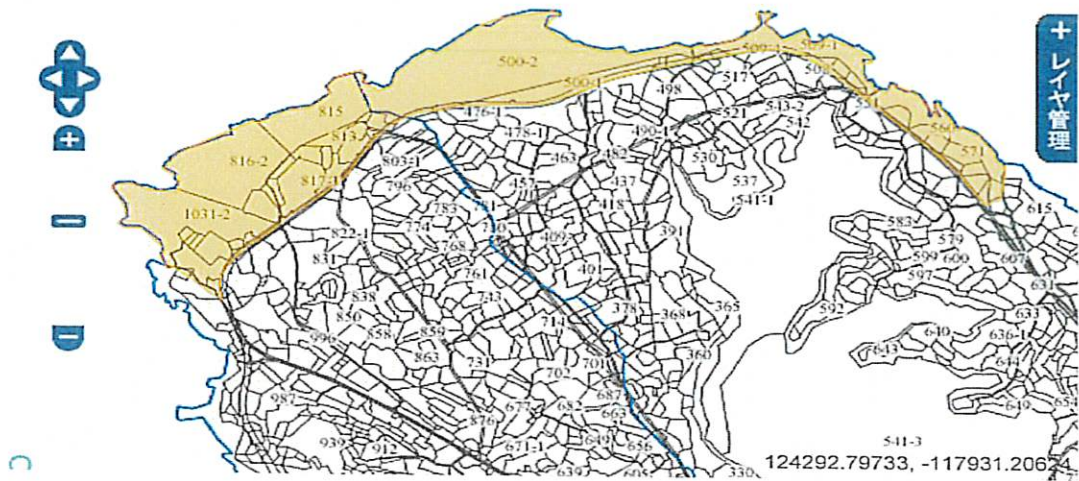

宮古島市役所
 生活環境部 環境衛生課 電話 75-5339

600mm

1200mm

590mm

池間地区

池間地区

(北海岸側：池間伊江端～前里池津)

保護区域内土地数：48ヶ所

総面積数：208,420m²

間那津地区

間那津地区

(狩俣浦原～狩俣間那津)

宮古島市海業センター

保護区域内土地数 : 131ヶ所

総面積数 : 301,930m²

七又地区