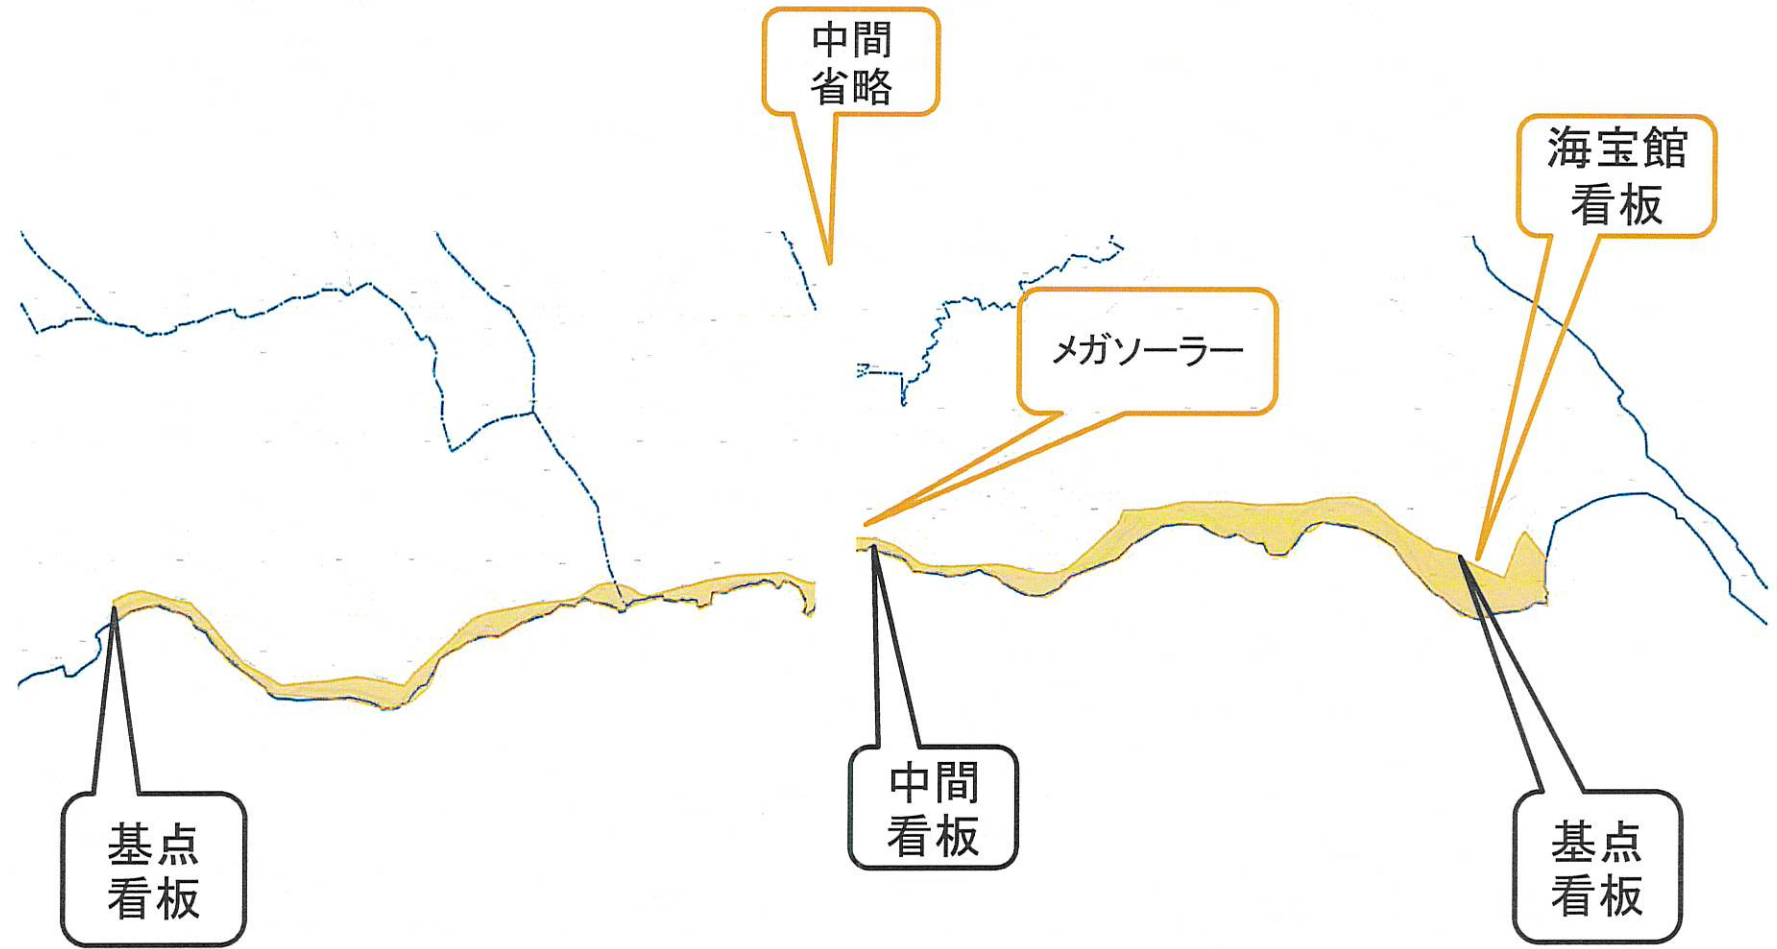

総面積数：208,420m²

間那津地区

間那津地区

(狩俣浦原～狩俣間那津)

宮古島市海業センター

保護区域内土地数 : 131ヶ所

総面積数 : 301,930m²

七又地区