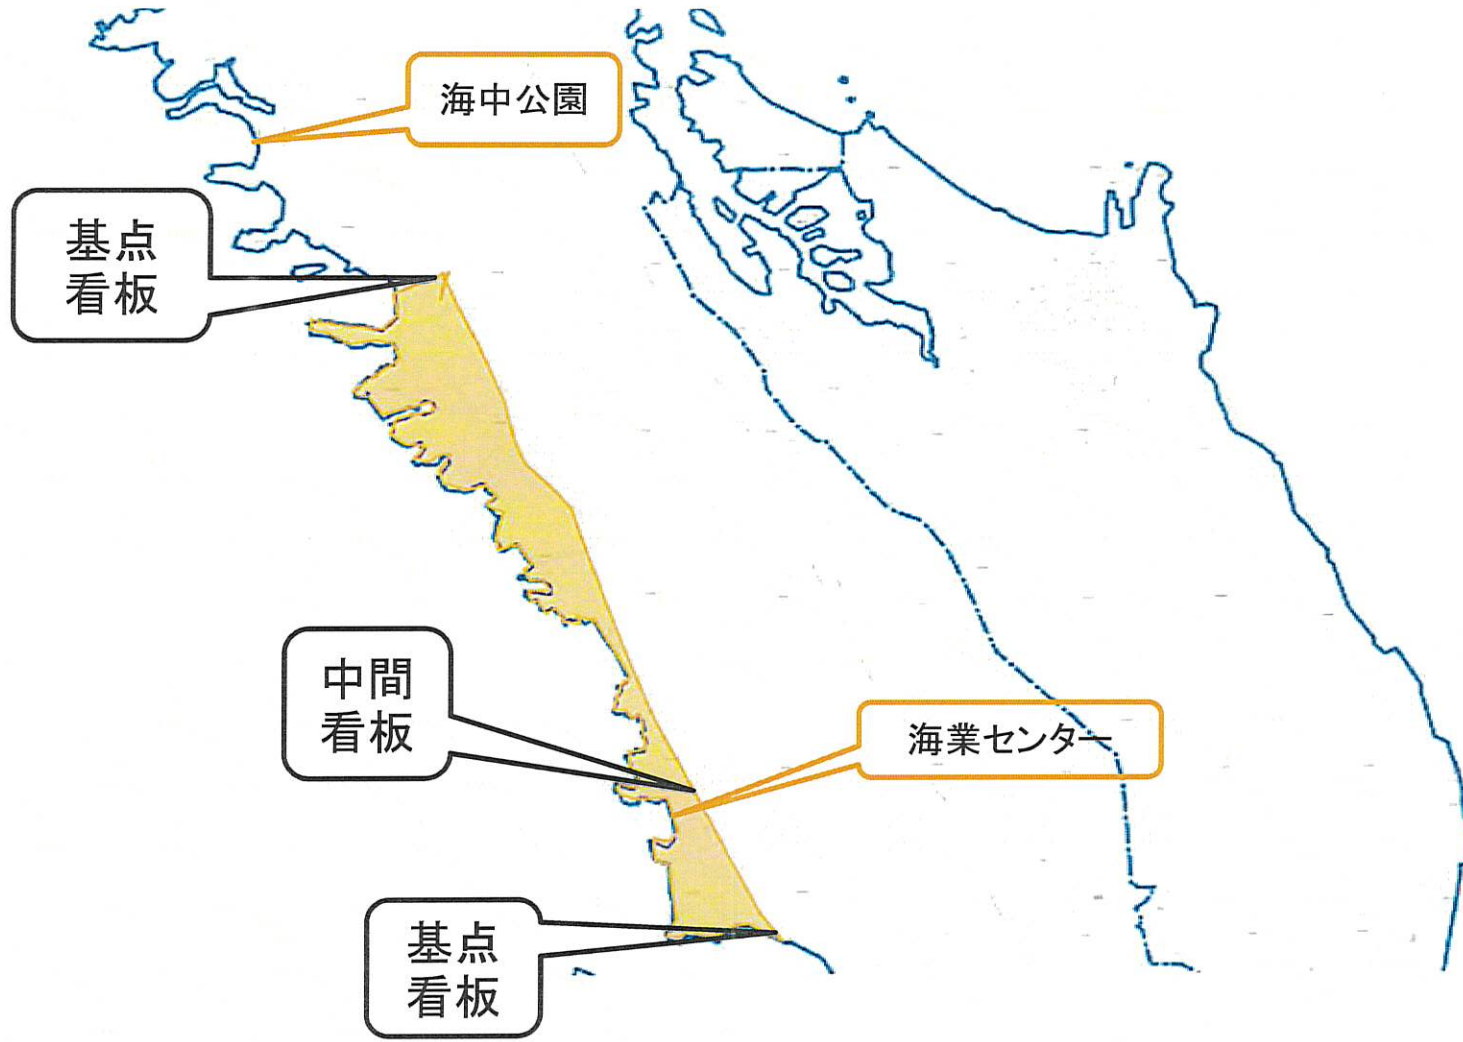

宮古島市役所
 生活環境部 環境衛生課 電話 75-5339

600mm

1200mm

590mm

池間地区

池間地区

(北海岸側：池間伊江端～前里池津)

保護区域内土地数：48ヶ所

総面積数：208,420m²

間那津地区

間那津地区

(狩俣浦原～狩俣間那津)

宮古島市海業センター

保護区域内土地数 : 131ヶ所

総面積数 : 301,930m²

七又地区