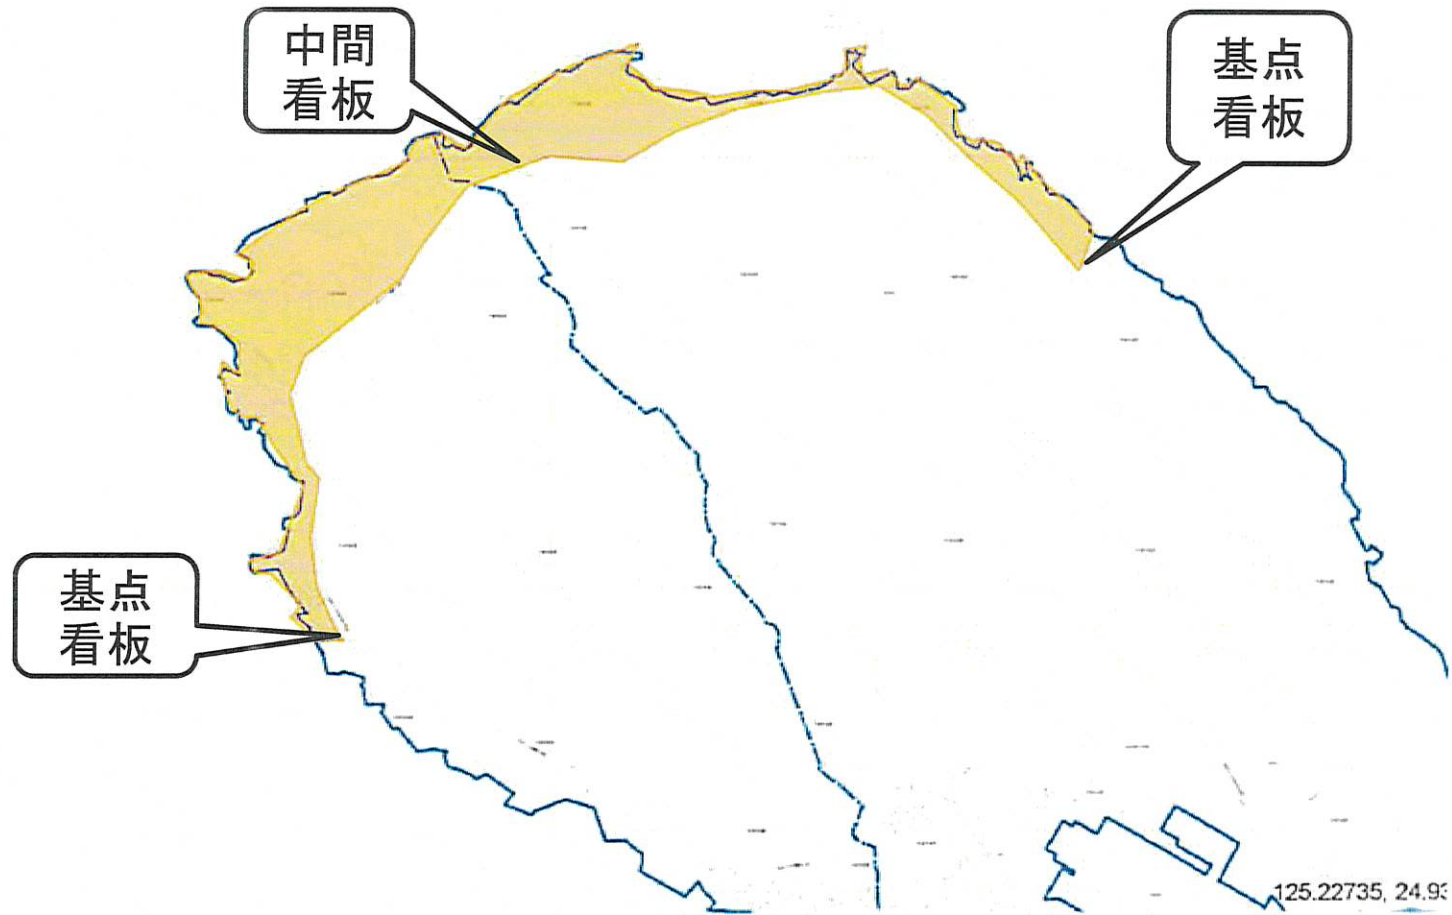

【保護区域での捕獲、殺傷が禁じられています。】

- ・捕獲しようとする者は、市長に捕獲許可申請をしなければならない。
- ・ヤシガニ保護監視員がパトロールを行います。
- ・保護条例に違反した者は、10万円以下の罰金です。

【保護区域での捕獲について】

- ・保護区域では甲長8cm未満と1.2cm以上を捕獲してはならない。
- ・保護区域で挖卵した雌は捕獲禁止です。
- ・保護区域では毎年6月1日から8月31日は捕獲禁止です。

宮古島市役所
 生活環境部 環境衛生課 電話 75-5339

600mm

1200mm

590mm

池間地区

池間地区

(北海岸側：池間伊江端～前里池津)

保護区域内土地数：48ヶ所