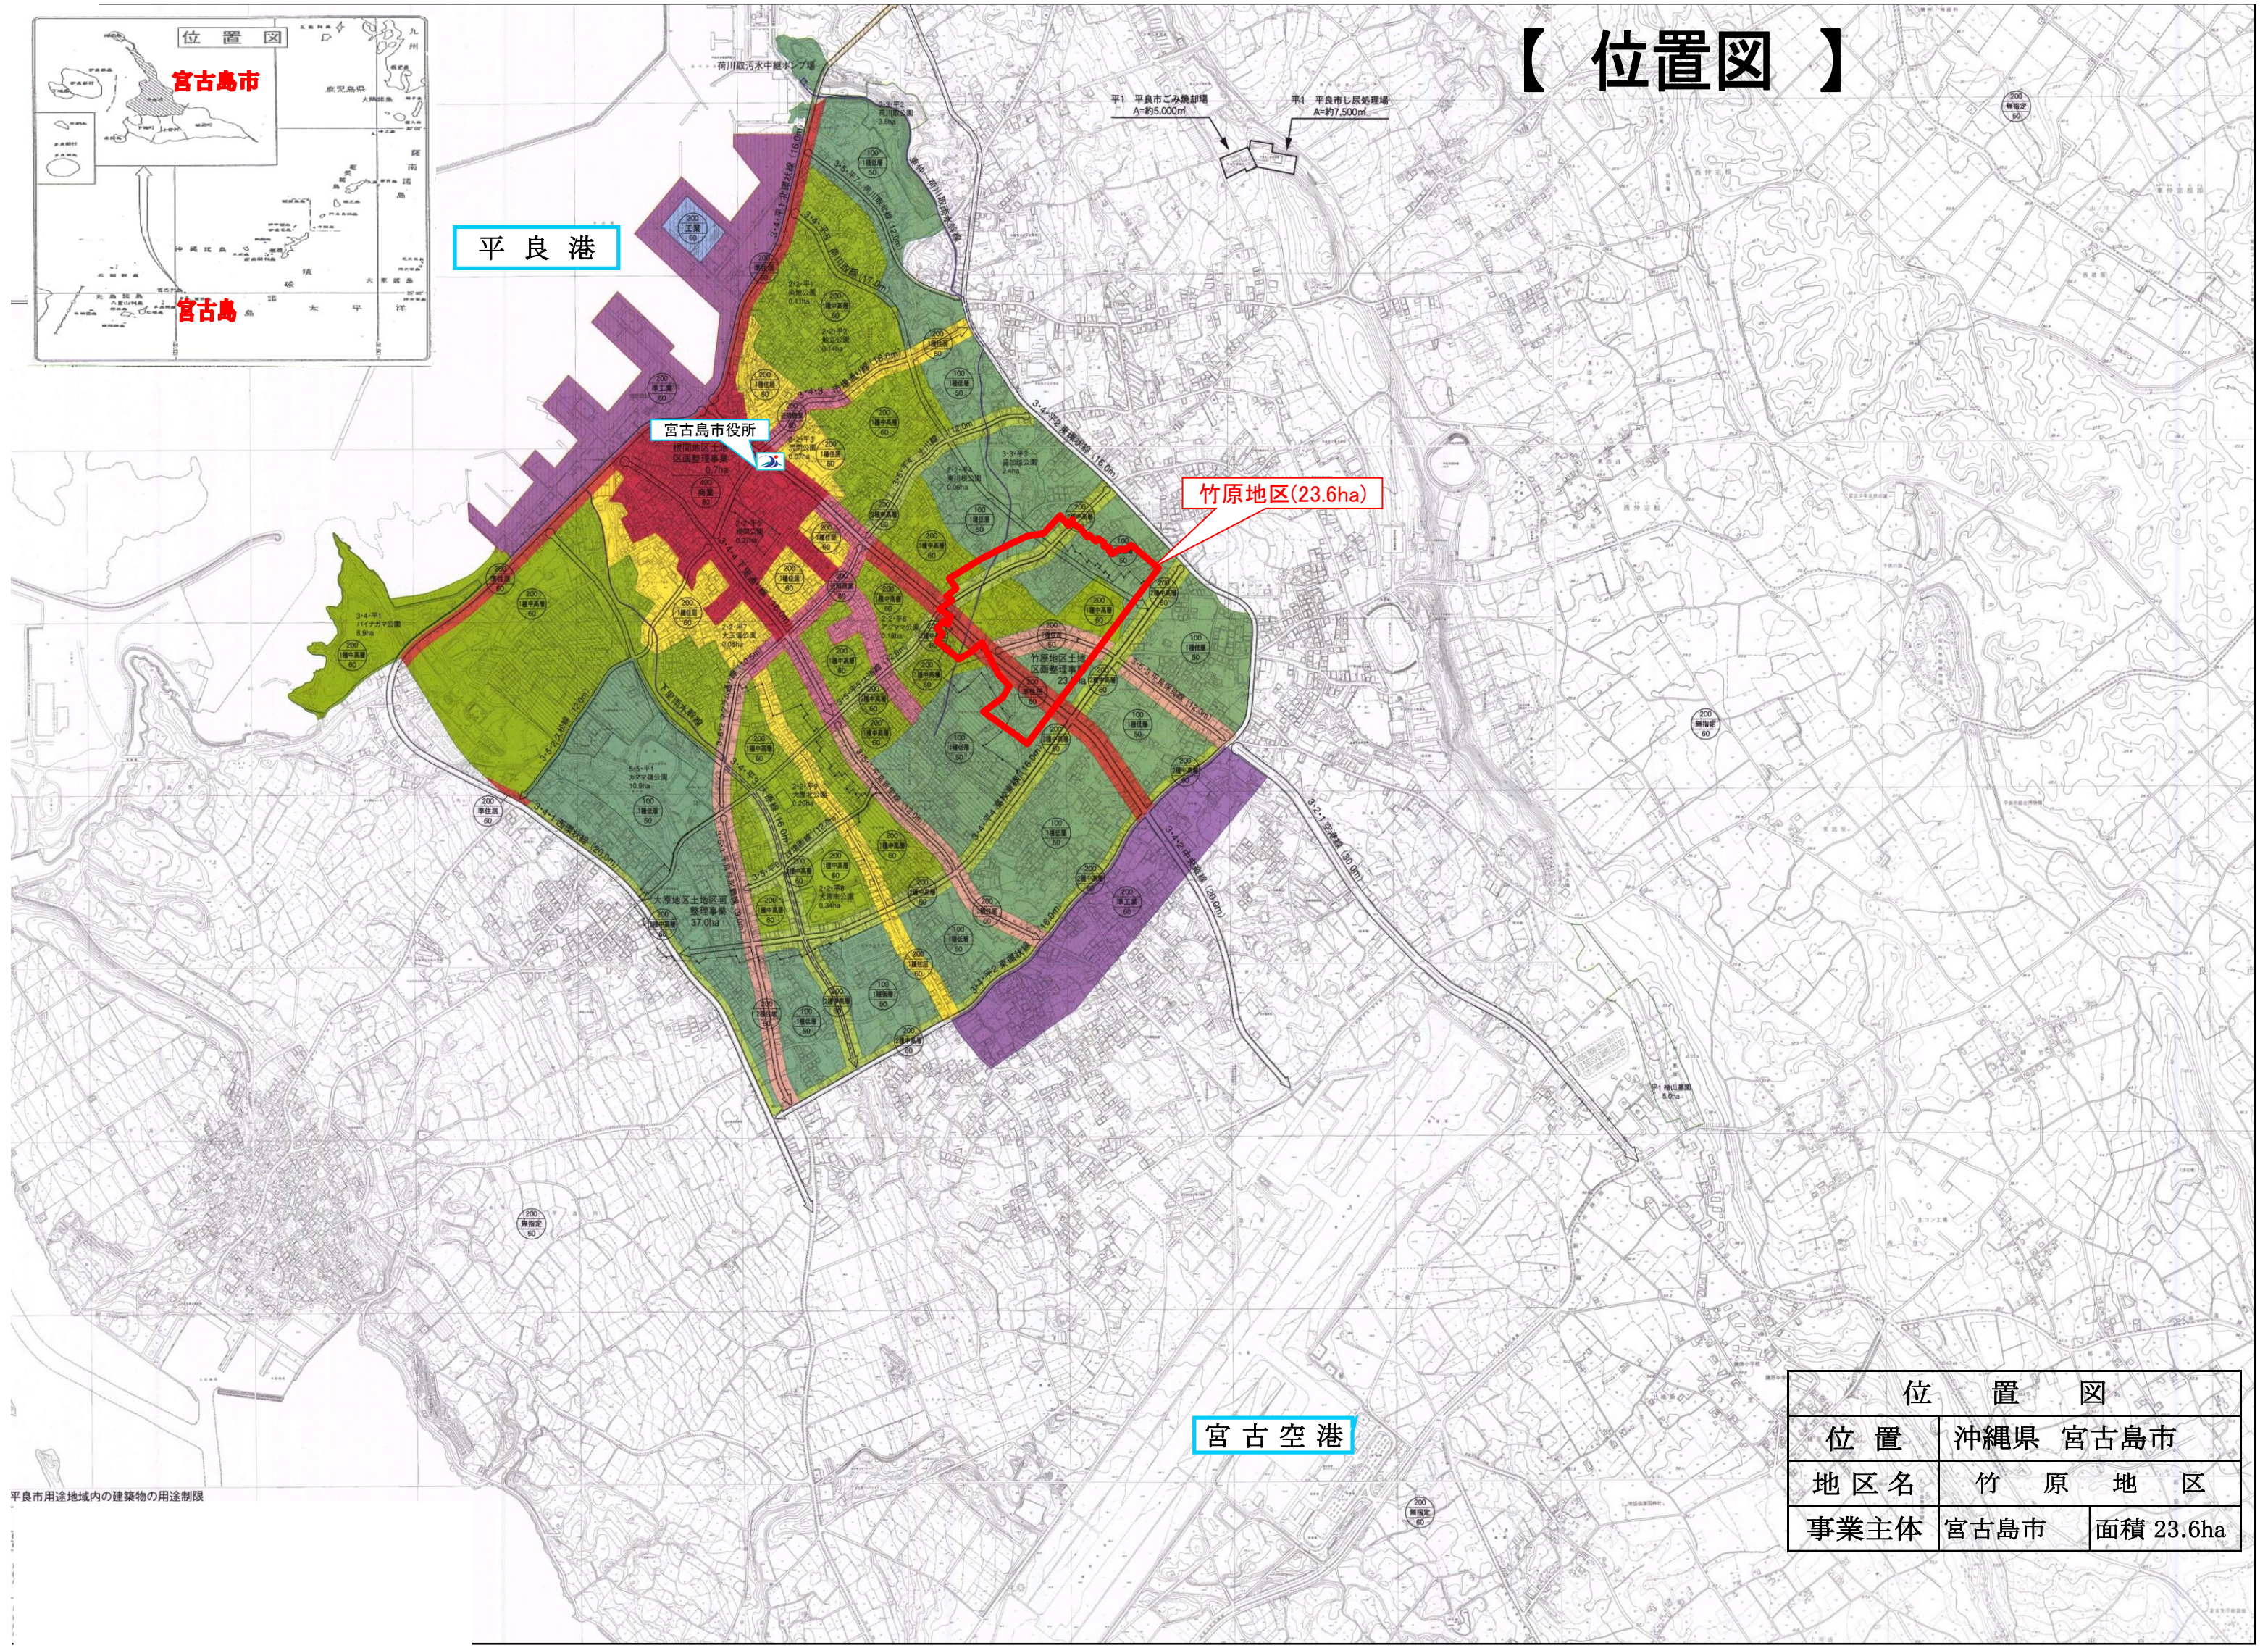

【位置図】

平良市用途地域内の建築物の用途制限

位置図	
位置	沖縄県 宮古島市
地区名	竹原地区
事業主体	宮古島市 面積 23.6ha