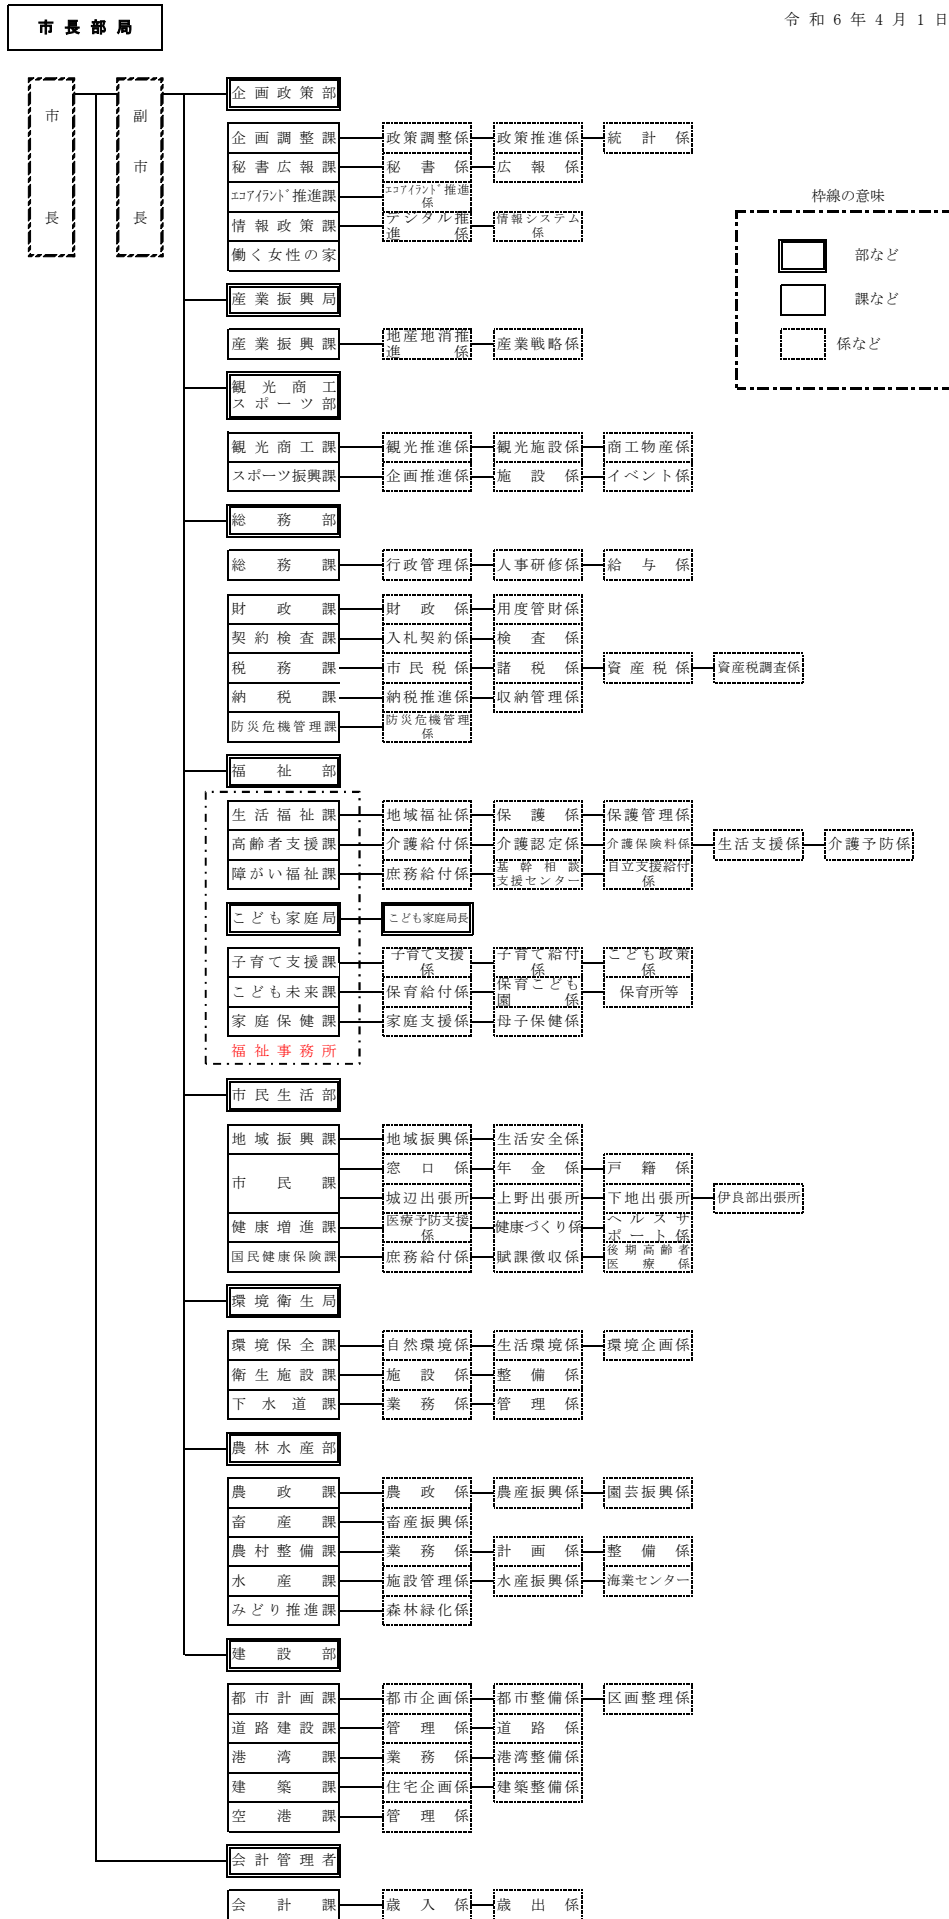

# 宮古島市行政機構図

令和6年4月1日現在

枠線の意味

宮古島市行政機構図