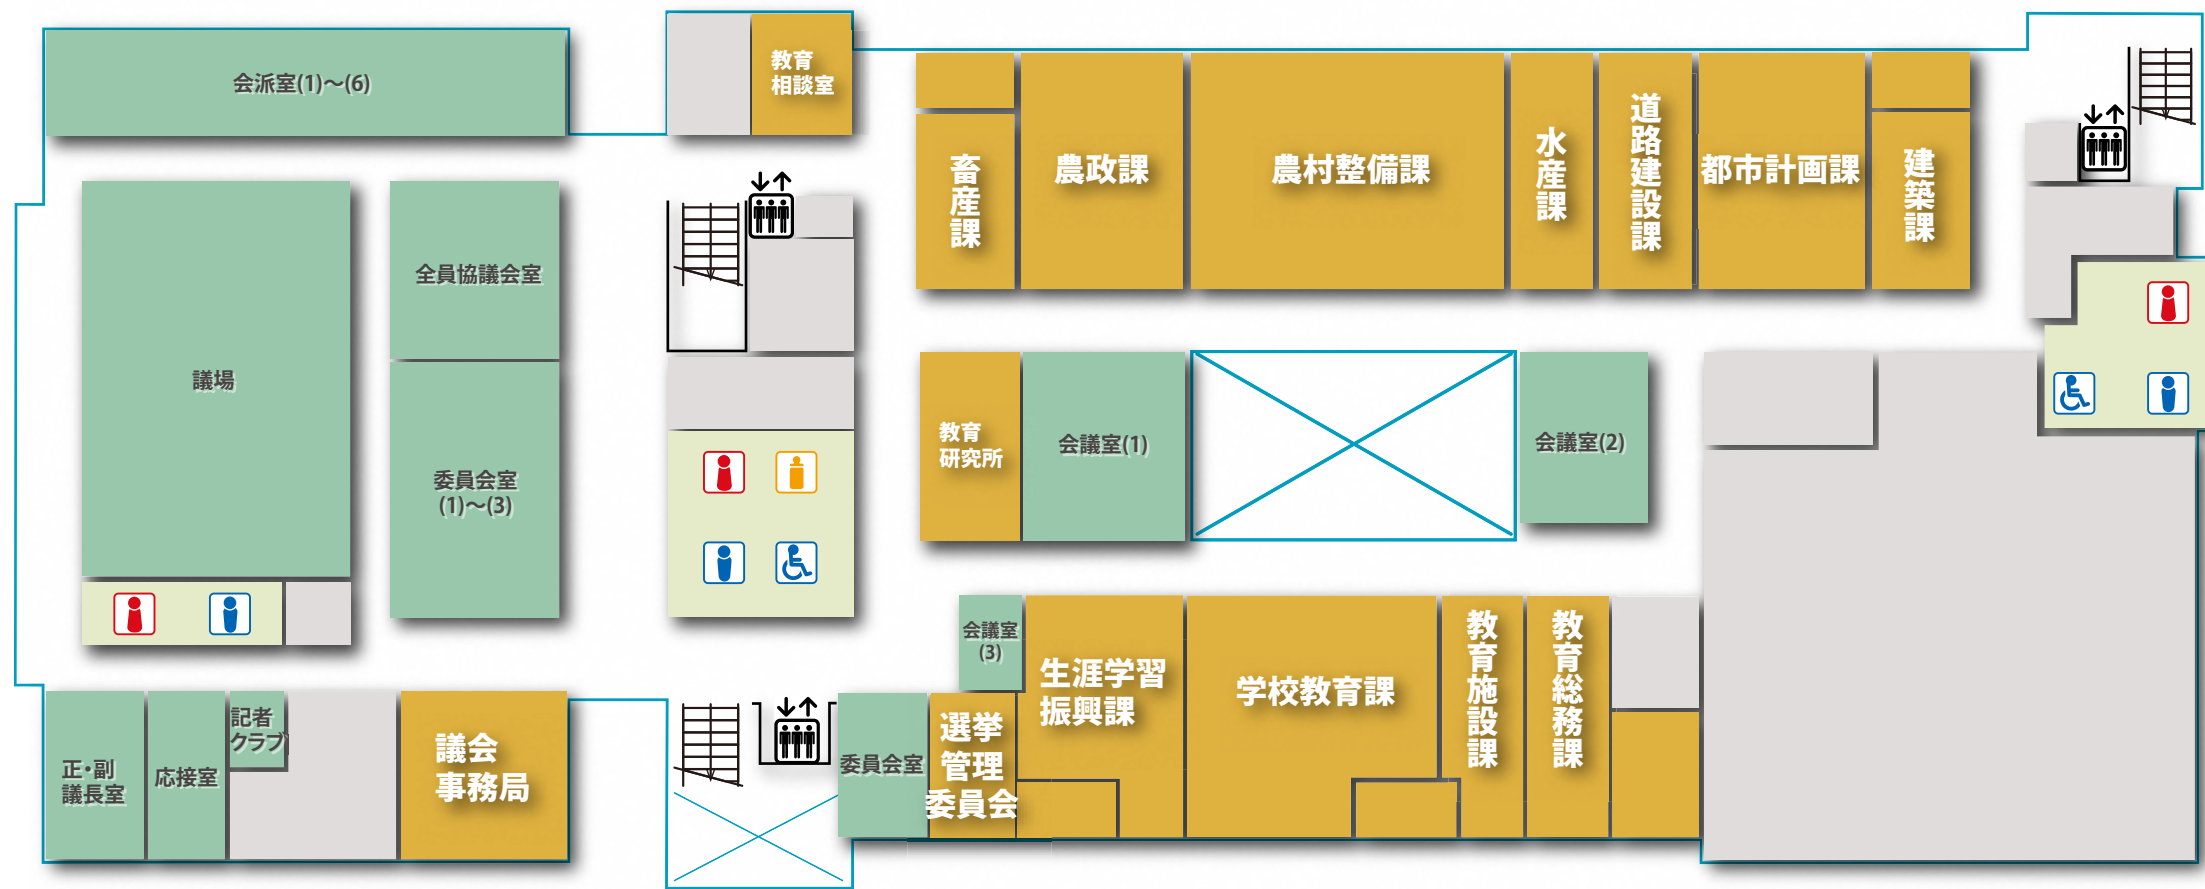

3 F

議会棟

庁舎棟